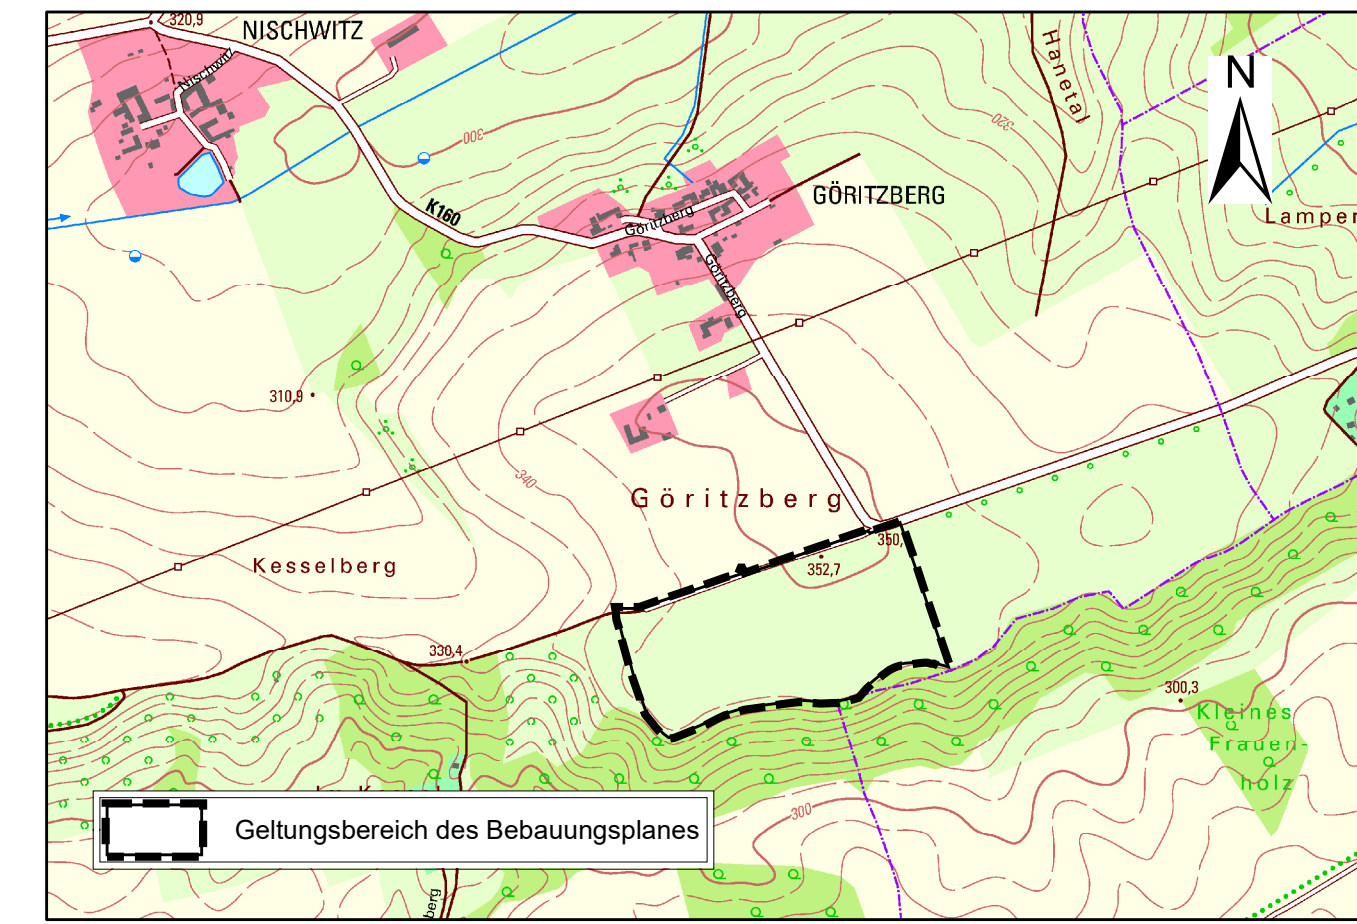

### Legende

#### Bestand

- Ackerland
- Baumreihe über Saum
- Feldgehölz
- Intensivgrünland
- Ruderalflur auf Erdhügel
- Wirtschaftsweg
- versiegelter Wirtschaftsweg/Fläche

#### Weitere Planzeichen

- Untersuchungsbereich Bestandskartierung
- Zuordnung Flurstücke
- Geltungsbereich des vorhabenbezogenen Bebauungsplanes
- Flurstücke
- Bestandsgebäude
- Flurgrenzen
- Grenzpunkte

## Stadt Bürgel, OT Göritzberg

vorhabenbezogener Bebauungsplan  
 "Solarpark Agrarflugplatz Göritzberg"  
 Stand: Vorentwurf

Anlage 1 - Biotopübersicht    Datum: 12.09.2023    Maßstab 1:2.000

**Vorhabenträger:**  
 BürgerEnergie Saale-Holzland eG  
 Nickelsdorf 1  
 07613 Crossen an der Elster